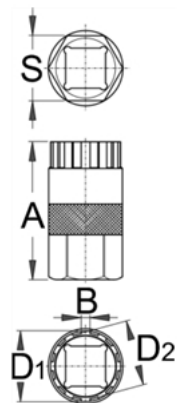

## Llave para la rueda para Shimano - 1670.5/4

### Datos técnicos

616065	A	B	D1	D2	S				
616065	45,4	2,1	23,40	21,20	21	66	4B	10	-